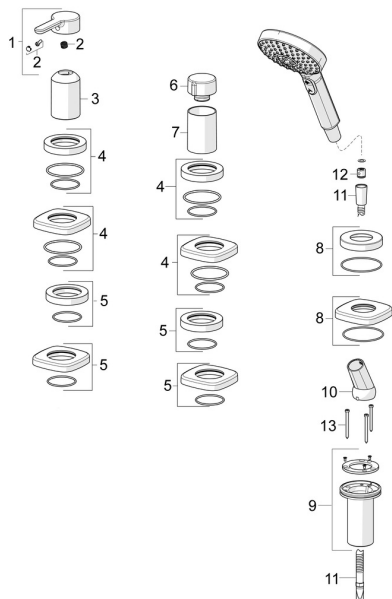

EAN: 4057304007002

static.hansa.com/53259083

Náhradné diely

SP53259083

	Názov	Kód
01	Ovládacia rukoväť Chróm	59914574
02	Záslepka	59914573
03	Ružice Chróm	59914572
04	Krycí diel, 75x75 mm, for Compact Chróm Ukončené	59914675
04	Krycí diel, d 72 mm, for Compact Chróm	59914667
05	Krycí diel, 75x75 mm Chróm Ukončené	59914676
05	Krycí diel, d 72 mm Chróm	59914668
06	Rukoväť regulátora prietoku vody Chróm	59914669
07	Ružice Chróm	59914671
08	Krycí diel, d 72 mm Chróm	59914672
08	Krycí diel, 75x75 mm Chróm Ukončené	59914677
09	Prechodka	59914673
10	Držiak Chróm	59912282
11	Sprchová hadica, L=1750, G1/2-M12x1 Chróm	59912281
12	Spätný ventil	59905714
13	Skrutka, M4x45	59912291