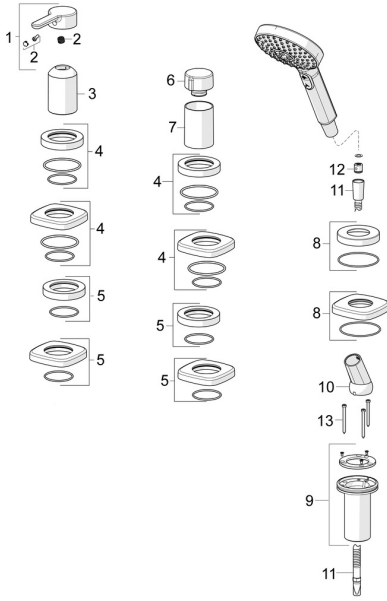

EAN: 4057304007002
static.hansa.com/53259083

Reserveonderdelen

SP53259083

	Naam	Code
01	Hendel Chroom	59914574
02	Sierdop	59914573
03	Rosassen Chroom	59914572
04	Afdekplaat, 75x75 mm, for Compact Chroom Stopgezet	59914675
04	Afdekplaat, d 72 mm, for Compact Chroom	59914667
05	Afdekplaat, 75x75 mm Chroom Stopgezet	59914676
05	Afdekplaat, d 72 mm Chroom	59914668
06	Debiethendel Chroom	59914669
07	Rosassen Chroom	59914671
08	Afdekplaat, d 72 mm Chroom	59914672
08	Afdekplaat, 75x75 mm Chroom Stopgezet	59914677
09	Doorvoernippel	59914673
10	Houder Chroom	59912282
11	Doucheslang, L=1750, G1/2-M12x1 Chroom	59912281
12	Terugslagklep	59905714
13	Schroef, M4x45	59912291