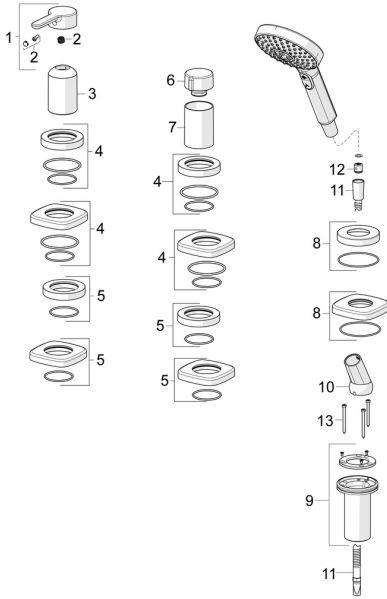

EAN: 4057304007002
static.hansa.com/53259083

Parti di ricambio

SP53259083

	Nome	Codice
01	Leva Cromo	59914574
02	Tappo	59914573
03	Rosetta Cromo	59914572
04	Piastra, 75x75 mm, for Compact Cromo	Fuori produzione 59914675
04	Piastra, d 72 mm, for Compact Cromo	59914667
05	Piastra, 75x75 mm Cromo	Fuori produzione 59914676
05	Piastra, d 72 mm Cromo	59914668
06	Manopola di apertura Cromo	59914669
07	Rosetta Cromo	59914671
08	Piastra, d 72 mm Cromo	59914672
08	Piastra, 75x75 mm Cromo	Fuori produzione 59914677
09	Supporto per doccia	59914673
10	Titolare Cromo	59912282
11	Flessibile doccia, L=1750, G1/2-M12x1 Cromo	59912281
12	Valvola antiriflusso	59905714
13	Screw, M4x45	59912291