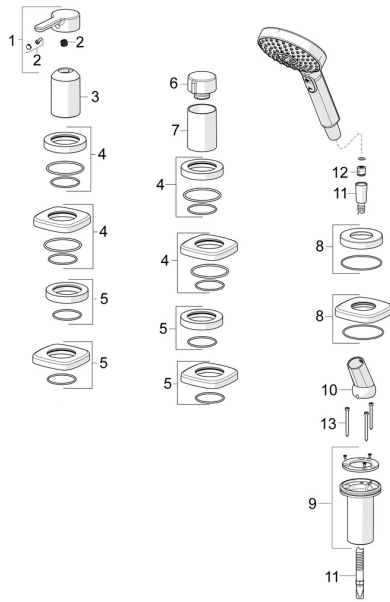

EAN: 4057304007002
static.hansa.com/53259083

Pièces de rechange

SP53259083

	Nom	Code
01	Levier Chrome	59914574
02	Capuchon	59914573
03	Rosace Chrome	59914572
04	Rosaces, 75x75 mm, for Compact Chrome	59914675
04	Rosaces, d 72 mm, for Compact Chrome	59914667
05	Rosaces, 75x75 mm Chrome	59914676
05	Rosaces, d 72 mm Chrome	59914668
06	Croisillon d'ouverture Chrome	59914669
07	Rosace Chrome	59914671
08	Rosaces, d 72 mm Chrome	59914672
08	Rosaces, 75x75 mm Chrome	59914677
09	Passage tablette	59914673
10	Titulaire Chrome	59912282
11	Flexible, L=1750, G1/2-M12x1 Chrome	59912281
12	Clapet anti-retour	59905714
13	Vis, M4x45	59912291