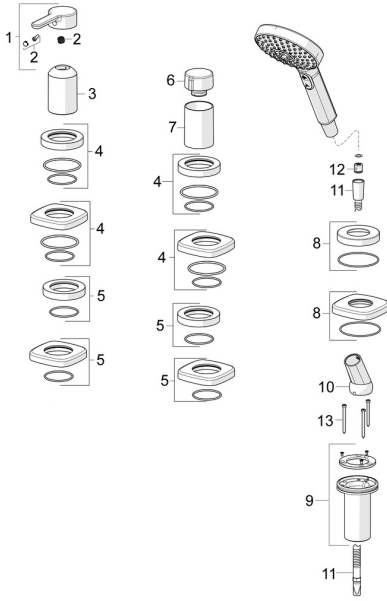

EAN: 4057304007002
static.hansa.com/53259083

Ersatzteile

SP53259083

	Name	Art.-Nr.
01	Hebel Chrom	59914574
02	Dekorkappe	59914573
03	Abdeckhülse Chrom	59914572
04	Abdeckplatte, 75x75 mm, for Compact Chrom Ausgelaufen	59914675
04	Abdeckplatte, d 72 mm, for Compact Chrom	59914667
05	Abdeckplatte, 75x75 mm Chrom Ausgelaufen	59914676
05	Abdeckplatte, d 72 mm Chrom	59914668
06	Mengen-Einstell-Griff Chrom	59914669
07	Abdeckhülse Chrom	59914671
08	Deckplatte, d 72 mm Chrom	59914672
08	Abdeckplatte, 75x75 mm Chrom Ausgelaufen	59914677
09	Schlauchdurchführung	59914673
10	Halter Chrom	59912282
11	Brauseschlauch, L=1750, G1/2-M12x1 Chrom	59912281
12	Rückschlagventil	59905714
13	Schraube, M4x45	59912291