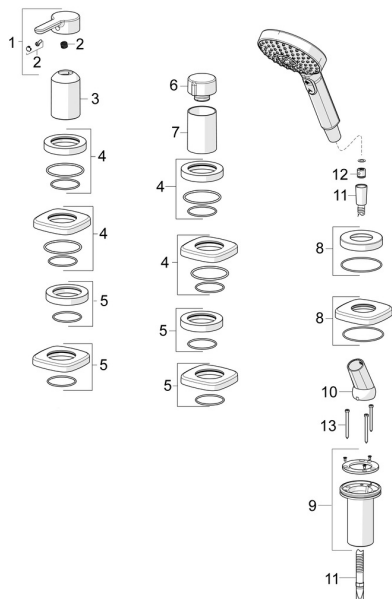

EAN: 4057304007002
static.hansa.com/53259083
Náhradní díly

SP53259083

	Název	Kód
01	Páka Chrom	59914574
02	Záslepka	59914573
03	Růžice Chrom	59914572
04	Krycí díl, 75x75 mm, for Compact Chrom Ukončeno	59914675
04	Krycí díl, d 72 mm, for Compact Chrom	59914667
05	Krycí díl, 75x75 mm Chrom Ukončeno	59914676
05	Krycí díl, d 72 mm Chrom	59914668
06	Rukojeť regulátoru průtoku Chrom	59914669
07	Růžice Chrom	59914671
08	Krycí díl, d 72 mm Chrom	59914672
08	Krycí díl, 75x75 mm Chrom Ukončeno	59914677
09	Průchodka	59914673
10	Držák Chrom	59912282
11	Sprchová hadice, L=1750, G1/2-M12x1 Chrom	59912281
12	Zpětný ventil	59905714
13	Šroub, M4x45	59912291