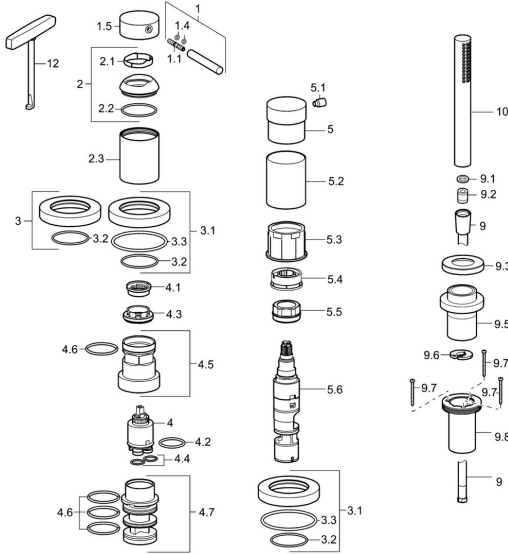

EAN: 4015474185814
static.hansa.com/53259078

Reserveonderdelen

SP53259073

	Naam	Code
1	Hendel, 70 mm	59913331
1.1	Schroef, M5x35	59913299
1.4	O-ring, d 3x1.5	59913100
1.5	Kap Chroom	59913332
1.5	Kap Zwart Stopgezet	59913333
1.5	Kap Wit Stopgezet	59913334
2	Kap Chroom	59913364
2.1	Glijring wit	59913363
2.2	O-ring, d 38x2	59913212
2.3	Afdekplaat Chroom	59913448
3	Afdekplaat Chroom	59913449
3.1	Afdekplaat Chroom	59913450
3.3	O-ring, 60x3	59913280
4	Binnenwerk, 3,5 Eco	59912324
4	Binnenwerk, 3,5 Classic	59913075
4.1	Temperature adjustment limiter	59912325
4.2	O-ring, d 28.24x2.62 Stopgezet	59912590
4.3	Schroefring, M40x1	1003409V
4.4	O-ring, d 10.10x1.60 Stopgezet	59905072
4.5	Schroefoog, M52x1, AF38	59913274
4.6	O-ring, d 40x2	59911507
4.7	Adapter	59913282
5	Hendel Chroom	59913345
5.1	Hendel, 9 mm M6 Chroom	59913348
5.2	Protective sleeve Chroom Stopgezet	59913451
5.3	Ring	59913285
5.4	Doorvoerbegrenzer	59911897
5.5	Schroefoog, M32x1.5	59911898
5.6	Omsteller	59912269
9	Doucheslang, L=1750, G1/2-M12x1 Chroom	59912281
9.1	Afdichtring, d 21x12x2	59912304
9.2	Terugslagklep	59905714
9.3	Afdekplaat, M70x1, d 72 mm	59913287
9.5	Houder Chroom	59913289
9.6	[DU3238]	59912337
9.7	Schroef, M4x45	59912291
9.8	Doorvoernippel	59913288
10	Handdouche Chroom	54390100
12	Instrument	59906409
N.I.	Inbouwverlengstuk compleet, 30 mm, HM 3.5 (-2015)	59913189
N.I.	Inbouwverlengstuk compleet, 30 mm	59913190
N.I.	Verlenschroeven, (2015-)	59914337