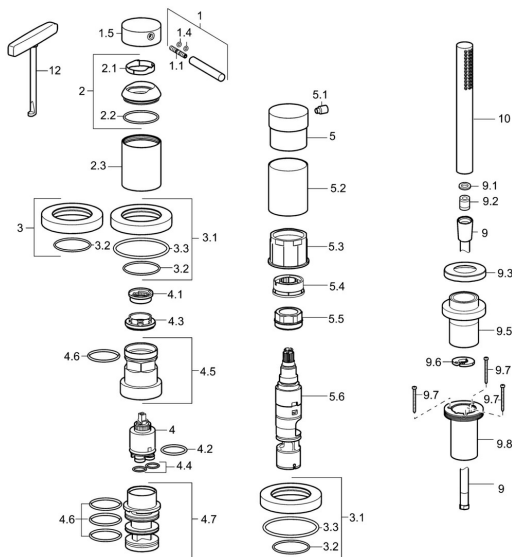

EAN: 4015474185814
static.hansa.com/53259078

Parti di ricambio

SP53259073

	Nome	Codice
1	Leva, 70 mm	59913331
1.1	Screw, M5x35	59913299
1.4	O-ring, d 3x1.5	59913100
1.5	Cappuccio Cromo	59913332
1.5	Cappuccio Nero Fuori produzione	59913333
1.5	Cappuccio Bianco Fuori produzione	59913334
2	Cappuccio Cromo	59913364
2.1	Anello glassato	59913363
2.2	O-ring, d 38x2	59913212
2.3	Piastra Cromo	59913448
3	Piastra Cromo	59913449
3.1	Piastra Cromo	59913450
3.3	O-ring, 60x3	59913280
4	Cartuccia, 3.5 Eco	59912324
4	Cartuccia, 3.5 Classic	59913075
4.1	Temperature adjustment limiter	59912325
4.2	O-ring, d 28.24x2.62 Fuori produzione	59912590
4.3	Dado di fissaggio, M40x1	1003409V
4.4	O-ring, d 10.10x1.60 Fuori produzione	59905072
4.5	Vite eye, M52x1, AF38	59913274
4.6	O-ring, d 40x2	59911507
4.7	Adapter	59913282
5	Maniglia Cromo	59913345
5.1	Leva, 9 mm M6 Cromo	59913348
5.2	Protective sleeve Cromo Fuori produzione	59913451
5.3	Anello	59913285
5.4	Limitatore di portata	59911897
5.5	Vite eye, M32x1.5	59911898
5.6	Deviatore	59912269
9	Flessibile doccia, L=1750, G1/2-M12x1 Cromo	59912281
9.1	L'anello di tenuta, d 21x12x2	59912304
9.2	Valvola antiriflusso	59905714
9.3	Piastra, M70x1, d 72 mm	59913287
9.5	Titolare Cromo	59913289
9.6	[IT3238]	59912337
9.7	Screw, M4x45	59912291
9.8	Supporto per doccetta	59913288
10	Doccetta Cromo	54390100
12	Tool	59906409
N.I.	Prolunga, 30 mm, HM 3.5 (-2015)	59913189
N.I.	Prolunga, 30 mm	59913190
N.I.	Kit viti per prolunga, (2015-)	59914337