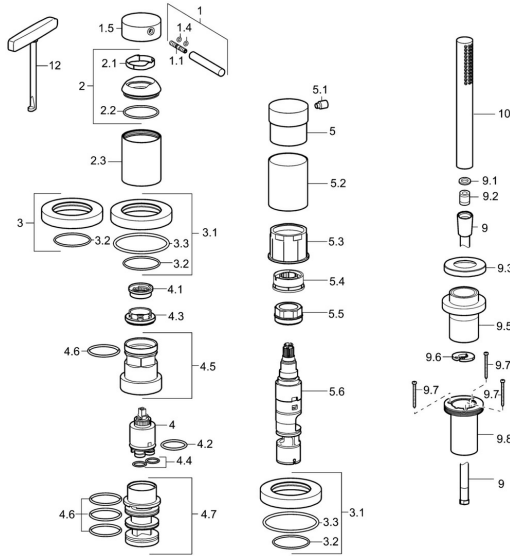

EAN: 4015474185814
static.hansa.com/53259078

Pièces de rechange

SP53259073

	Nom	Code
1	Levier, 70 mm	59913331
1.1	Vis, M5x35	59913299
1.4	Joint, d 3x1.5	59913100
1.5	Capuchon Chrome	59913332
1.5	Capuchon Noir Arrêté	59913333
1.5	Capuchon Blanc Arrêté	59913334
2	Chape Chrome	59913364
2.1	Bague glissante	59913363
2.2	Joint, d 38x2	59913212
2.3	Rosaces Chrome	59913448
3	Rosaces Chrome	59913449
3.1	Rosaces Chrome	59913450
3.3	Joint, 60x3	59913280
4	Cartouche, 3.5 Eco	59912324
4	Cartouche, 3.5 Classic	59913075
4.1	Temperature adjustment limiter	59912325
4.2	Joint, d 28.24x2.62 Arrêté	59912590
4.3	Écrou de maintien, M40x1	1003409V
4.4	Joint, d 10.10x1.60 Arrêté	59905072
4.5	Vis Loop, M52x1, AF38	59913274
4.6	Joint, d 40x2	59911507
4.7	Adaptateur	59913282
5	Levier Chrome	59913345
5.1	Levier, 9 mm M6 Chrome	59913348
5.2	Protective sleeve Chrome Arrêté	59913451
5.3	Anneau	59913285
5.4	Limiteur de debit	59911897
5.5	Vis Loop, M32x1.5	59911898
5.6	Inverseur	59912269
9	Flexible, L=1750, G1/2-M12x1 Chrome	59912281
9.1	L'anneau d'étanchéité, d 21x12x2	59912304
9.2	Clapet anti-retour	59905714
9.3	Rosaces, M70x1, d 72 mm	59913287
9.5	Titulaire Chrome	59913289
9.6	Disk	59912337
9.7	Vis, M4x45	59912291
9.8	Passage tablette	59913288
10	Douchette Chrome	54390100
12	Outil	59906409
N.I.	Rallonge pour mitigeur encastrés, 30 mm, HM 3.5 (-2015)	59913189
N.I.	Rallonge pour mitigeur encastrés, 30 mm	59913190
N.I.	Kit de vis d'extension, (2015-)	59914337