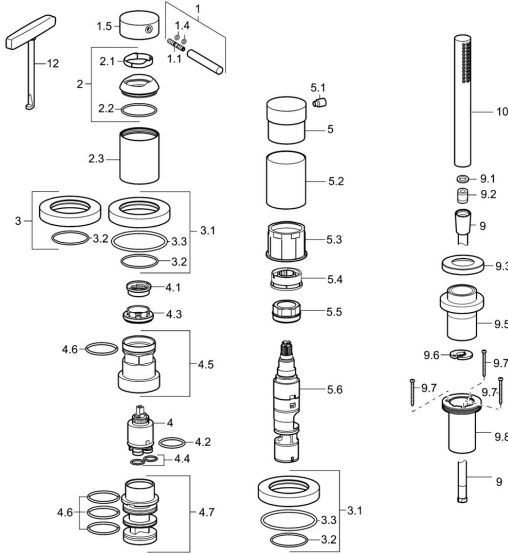

EAN: 4015474185814
static.hansa.com/53259078

Ersatzteile

SP53259073

	Name	Art.-Nr.
1	Hebel, 70 mm	59913331
1.1	Schraube, M5x35	59913299
1.4	O-Ring, d 3x1.5	59913100
1.5	Abdeckkappe Chrom	59913332
1.5	Abdeckkappe Schwarz Ausgelaufen	59913333
1.5	Abdeckkappe Weiss Ausgelaufen	59913334
2	Abdeckkappe Chrom	59913364
2.1	Gleitring	59913363
2.2	O-Ring, d 38x2	59913212
2.3	Rosette Chrom	59913448
3	Rosette Chrom	59913449
3.1	Rosette Chrom	59913450
3.3	O-Ring, 60x3	59913280
4	Kartusche, 3.5 Eco	59912324
4	Kartusche, 3.5 Classic	59913075
4.1	Temperatur-Anschlagring	59912325
4.2	O-Ring, d 28.24x2.62 Ausgelaufen	59912590
4.3	Spann-Mutter, M40x1	1003409V
4.4	O-Ring, d 10.10x1.60 Ausgelaufen	59905072
4.5	Ringschraube, M52x1, AF38	59913274
4.6	O-Ring, d 40x2	59911507
4.7	Adapter	59913282
5	Griff Chrom	59913345
5.1	Hebel, 9 mm M6 Chrom	59913348
5.2	Schutzhülle Chrom Ausgelaufen	59913451
5.3	Ring	59913285
5.4	Durchflussbegrenzer	59911897
5.5	Ringschraube, M32x1.5	59911898
5.6	Umstellung	59912269
9	Brauseschlauch, L=1750, G1/2-M12x1 Chrom	59912281
9.1	Dichtungsring, d 21x12x2	59912304
9.2	Rückschlagventil	59905714
9.3	Rosette, M70x1, d 72 mm	59913287
9.5	Halter Chrom	59913289
9.6	Scheibe	59912337
9.7	Schraube, M4x45	59912291
9.8	Schlauchdurchführung	59913288
10	Handbrause Chrom	54390100
12	Werkzeuge	59906409
N.I.	Verlängerungssatz, 30 mm, HM 3.5 (-2015)	59913189
N.I.	Verlängerungssatz, 30 mm	59913190
N.I.	Verlängerungsschraubensatz, (2015-)	59914337