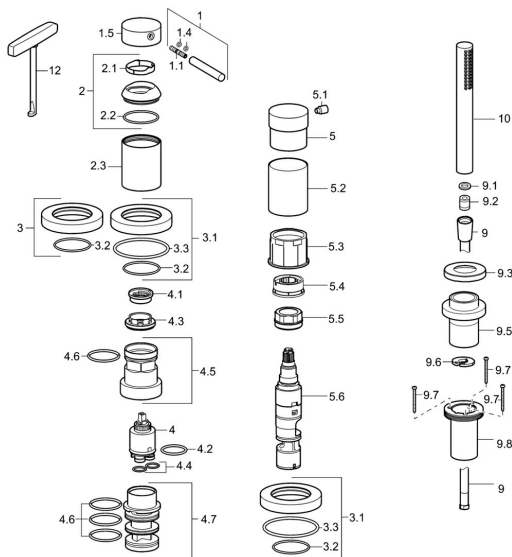

EAN: 4015474185814
static.hansa.com/53259078

Náhradní díly

SP53259073

	Název	Kód
1	Páka, 70 mm	59913331
1.1	Šroub, M5x35	59913299
1.4	O-kroužek, d 3x1.5	59913100
1.5	Víko Chrom	59913332
1.5	Víko Černá Ukončeno	59913333
1.5	Víko Bílá Ukončeno	59913334
2	Krytka Chrom	59913364
2.1	Kroužek	59913363
2.2	O-kroužek, d 38x2	59913212
2.3	Kryt příruby Chrom	59913448
3	Kryt příruby Chrom	59913449
3.1	Kryt příruby Chrom	59913450
3.3	O-kroužek, 60x3	59913280
4	Kartuše, 3.5 Eco	59912324
4	Kartuše, 3.5 Classic	59913075
4.1	Temperature adjustment limiter	59912325
4.2	O-kroužek, d 28.24x2.62 Ukončeno	59912590
4.3	Upevňovací matice, M40x1	1003409V
4.4	O-kroužek, d 10.10x1.60 Ukončeno	59905072
4.5	Oční šroub, M52x1, AF38	59913274
4.6	O-kroužek, d 40x2	59911507
4.7	Adaptér	59913282
5	Ovládací páka Chrom	59913345
5.1	Páka, 9 mm M6 Chrom	59913348
5.2	Protective sleeve Chrom Ukončeno	59913451
5.3	Kroužek	59913285
5.4	Regulátor průtoku	59911897
5.5	Oční šroub, M32x1.5	59911898
5.6	Přepínač	59912269
9	Sprchová hadice, L=1750, G1/2-M12x1 Chrom	59912281
9.1	Těsnicí kroužek, d 21x12x2	59912304
9.2	Zpětný ventil	59905714
9.3	Kryt příruby, M70x1, d 72 mm	59913287
9.5	Držák Chrom	59913289
9.6	[CZ3238]	59912337
9.7	Šroub, M4x45	59912291
9.8	Průchodka	59913288
10	Ruční sprcha Chrom	54390100
12	Nástroj	59906409
N.I.	Nástavec-sada, 30 mm, HM 3.5 (-2015)	59913189
N.I.	Nástavec-sada, 30 mm	59913190
N.I.	Prodloužení, (2015-)	59914337