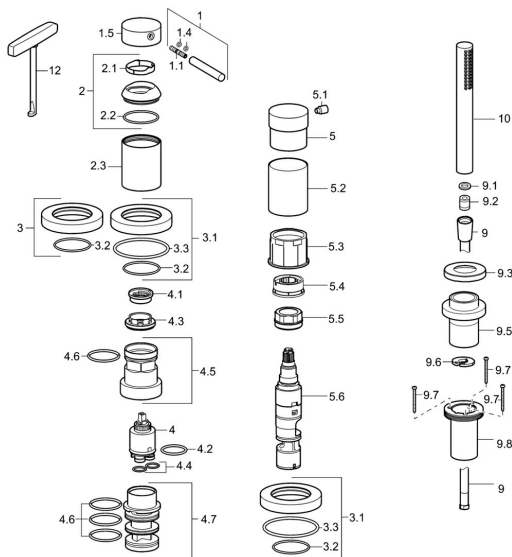

EAN: 4015474182042
static.hansa.com/53259077

Náhradné diely

SP53259073

	Názov	Kód
1	Ovládacia rukoväť, 70 mm	59913331
1.1	Skrutka, M5x35	59913299
1.4	O-krúžok, d 3x1.5	59913100
1.5	Klobúk,krytka Chróm	59913332
1.5	Klobúk,krytka Čierna Ukončené	59913333
1.5	Klobúk,krytka Biela Ukončené	59913334
2	Krytka Chróm	59913364
2.1	Trecí krúžok	59913363
2.2	O-krúžok, d 38x2	59913212
2.3	Kryt príruby Chróm	59913448
3	Kryt príruby Chróm	59913449
3.1	Kryt príruby Chróm	59913450
3.3	O-krúžok, 60x3	59913280
4	Kartuš, 3.5 Eco	59912324
4	Kartuš, 3.5 Classic	59913075
4.1	Temperature adjustment limiter	59912325
4.2	O-krúžok, d 28.24x2.62 Ukončené	59912590
4.3	Prítlačná matica, M40x1	1003409V
4.4	O-krúžok, d 10.10x1.60 Ukončené	59905072
4.5	Očné skrutka, M52x1, AF38	59913274
4.6	O-krúžok, d 40x2	59911507
4.7	Adaptér	59913282
5	Rukoväť Chróm	59913345
5.1	Ovládacia rukoväť, 9 mm M6 Chróm	59913348
5.2	Protective sleeve Chróm Ukončené	59913451
5.3	Krúžok	59913285
5.4	Regulátor prietoku	59911897
5.5	Očné skrutka, M32x1.5	59911898
5.6	Prepínač	59912269
9	Sprchová hadica, L=1750, G1/2-M12x1 Chróm	59912281
9.1	Tesniaci krúžok, d 21x12x2	59912304
9.2	Spätňý ventil	59905714
9.3	Kryt príruby, M70x1, d 72 mm	59913287
9.5	Držiak Chróm	59913289
9.6	[SK3238]	59912337
9.7	Skrutka, M4x45	59912291
9.8	Prechodka	59913288
10	Ručná sprcha Chróm	54390100
12	Nástroj	59906409
N.I.	Nadstavňný segment, 30 mm, HM 3.5 (-2015)	59913189
N.I.	Nadstavňný segment, 30 mm	59913190
N.I.	Predĺženie upevňovacej skrutky, (2015-)	59914337