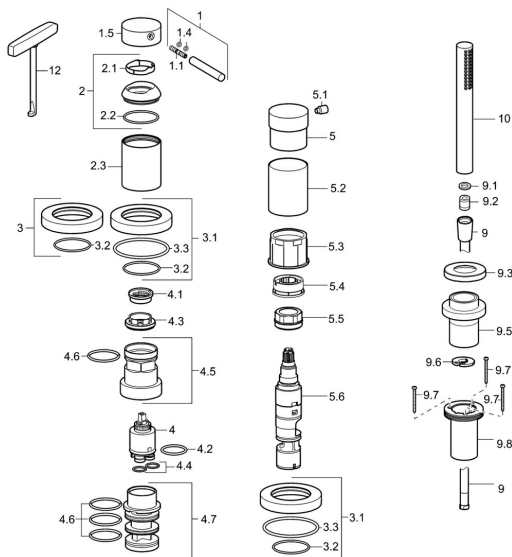

EAN: 4015474173545
static.hansa.com/53259073

Reserveonderdelen

SP53259073

	Naam	Code
1	Hendel, 70 mm	59913331
1.1	Schroef, M5x35	59913299
1.4	O-ring, d 3x1.5	59913100
1.5	Kap Chroom	59913332
1.5	Kap Zwart Stopgezet	59913333
1.5	Kap Wit Stopgezet	59913334
2	Kap Chroom	59913364
2.1	Glijring wit	59913363
2.2	O-ring, d 38x2	59913212
2.3	Afdeksplaat Chroom	59913448
3	Afdeksplaat Chroom	59913449
3.1	Afdeksplaat Chroom	59913450
3.3	O-ring, 60x3	59913280
4	Binnenwerk, 3,5 Eco	59912324
4	Binnenwerk, 3,5 Classic	59913075
4.1	Temperature adjustment limiter	59912325
4.2	O-ring, d 28.24x2.62 Stopgezet	59912590
4.3	Schroefring, M40x1	1003409V
4.4	O-ring, d 10.10x1.60 Stopgezet	59905072
4.5	Schroefoog, M52x1, AF38	59913274
4.6	O-ring, d 40x2	59911507
4.7	Adapter	59913282
5	Hendel Chroom	59913345
5.1	Hendel, 9 mm M6 Chroom	59913348
5.2	Protective sleeve Chroom Stopgezet	59913451
5.3	Ring	59913285
5.4	Doorvoerbegrenzer	59911897
5.5	Schroefoog, M32x1.5	59911898
5.6	Omsteller	59912269
9	Doucheslang, L=1750, G1/2-M12x1 Chroom	59912281
9.1	Afdichtring, d 21x12x2	59912304
9.2	Terugslagklep	59905714
9.3	Afdeksplaat, M70x1, d 72 mm	59913287
9.5	Houder Chroom	59913289
9.6	[DU3238]	59912337
9.7	Schroef, M4x45	59912291
9.8	Doorvoernippel	59913288
10	Handdouche Chroom	54390100
12	Instrument	59906409
N.I.	Inbouwverlengstuk compleet, 30 mm, HM 3.5 (-2015)	59913189
N.I.	Inbouwverlengstuk compleet, 30 mm	59913190
N.I.	Verlengschroeven, (2015-)	59914337