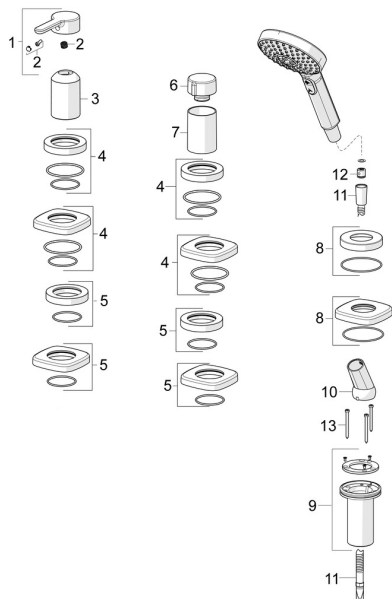

EAN: 4057304006999

static.hansa.com/53259063

Náhradné diely

SP53259083

	Názov	Kód
01	Ovládacia rukoväť Chróm	59914574
02	Záslepka	59914573
03	Ružice Chróm	59914572
04	Krycí diel, 75x75 mm, for Compact Chróm Ukončené	59914675
04	Krycí diel, d 72 mm, for Compact Chróm	59914667
05	Krycí diel, 75x75 mm Chróm Ukončené	59914676
05	Krycí diel, d 72 mm Chróm	59914668
06	Rukoväť regulátora prietoku vody Chróm	59914669
07	Ružice Chróm	59914671
08	Krycí diel, d 72 mm Chróm	59914672
08	Krycí diel, 75x75 mm Chróm Ukončené	59914677
09	Prechodka	59914673
10	Držiak Chróm	59912282
11	Sprchová hadica, L=1750, G1/2-M12x1 Chróm	59912281
12	Spätný ventil	59905714
13	Skrutka, M4x45	59912291