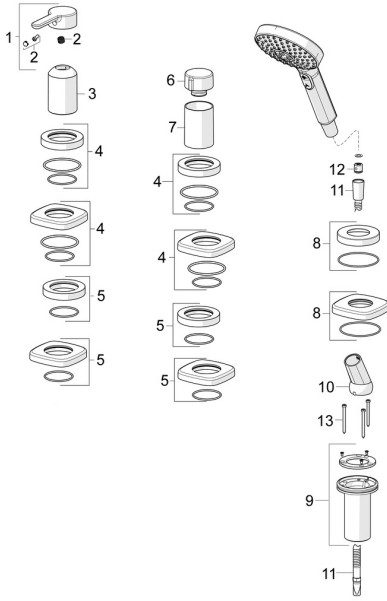

EAN: 4057304006999
static.hansa.com/53259063

Reserveonderdelen

SP53259083

	Naam	Code
01	Hendel Chroom	59914574
02	Sierdop	59914573
03	Rosassen Chroom	59914572
04	Afdekplaat, 75x75 mm, for Compact Chroom Stopgezet	59914675
04	Afdekplaat, d 72 mm, for Compact Chroom	59914667
05	Afdekplaat, 75x75 mm Chroom Stopgezet	59914676
05	Afdekplaat, d 72 mm Chroom	59914668
06	Debiethendel Chroom	59914669
07	Rosassen Chroom	59914671
08	Afdekplaat, d 72 mm Chroom	59914672
08	Afdekplaat, 75x75 mm Chroom Stopgezet	59914677
09	Doorvoernippel	59914673
10	Houder Chroom	59912282
11	Doucheslang, L=1750, G1/2-M12x1 Chroom	59912281
12	Terugslagklep	59905714
13	Schroef, M4x45	59912291