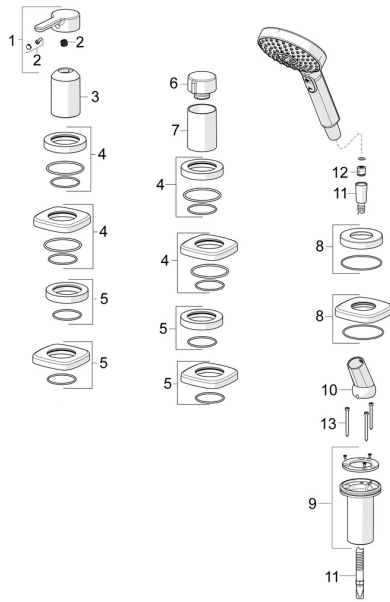

## Pièces de rechange

### SP53259083

	Nom	Code
01	Levier Chrome	59914574
02	Capuchon	59914573
03	Rosace Chrome	59914572
04	Rosaces, 75x75 mm, for Compact Chrome	59914675
04	Rosaces, d 72 mm, for Compact Chrome	59914667
05	Rosaces, 75x75 mm Chrome	59914676
05	Rosaces, d 72 mm Chrome	59914668
06	Croisillon d'ouverture Chrome	59914669
07	Rosace Chrome	59914671
08	Rosaces, d 72 mm Chrome	59914672
08	Rosaces, 75x75 mm Chrome	59914677
09	Passage tablette	59914673
10	Titulaire Chrome	59912282
11	Flexible, L=1750, G1/2-M12x1 Chrome	59912281
12	Clapet anti-retour	59905714
13	Vis, M4x45	59912291