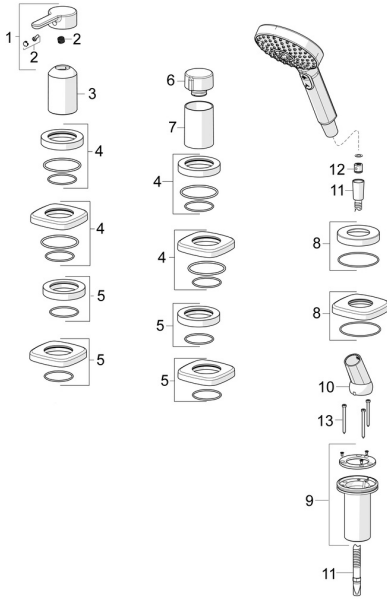

EAN: 4057304006999
static.hansa.com/53259063

Ersatzteile

SP53259083

	Name	Art.-Nr.
01	Hebel Chrom	59914574
02	Dekorkappe	59914573
03	Abdeckhülse Chrom	59914572
04	Abdeckplatte, 75x75 mm, for Compact Chrom Ausgelaufen	59914675
04	Abdeckplatte, d 72 mm, for Compact Chrom	59914667
05	Abdeckplatte, 75x75 mm Chrom Ausgelaufen	59914676
05	Abdeckplatte, d 72 mm Chrom	59914668
06	Mengen-Einstell-Griff Chrom	59914669
07	Abdeckhülse Chrom	59914671
08	Deckplatte, d 72 mm Chrom	59914672
08	Abdeckplatte, 75x75 mm Chrom Ausgelaufen	59914677
09	Schlauchdurchführung	59914673
10	Halter Chrom	59912282
11	Brauseschlauch, L=1750, G1/2-M12x1 Chrom	59912281
12	Rückschlagventil	59905714
13	Schraube, M4x45	59912291