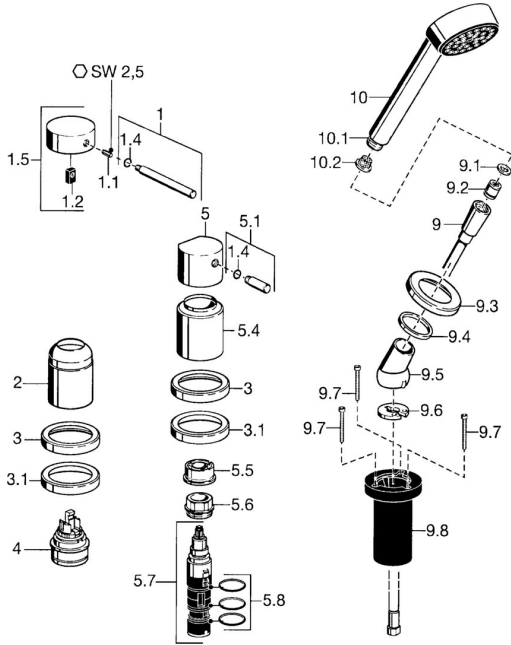

EAN: 4015474057128
static.hansa.com/5325903174

Reserveonderdelen

SP53259031

	Naam	Code
1	Hendel, 80 mm Chroom Stopgezet	59912122
1.1	Schroef, M5x8, SW2,5	59904755
1.2	Joint klassiek uitloop	59904778
1.4	O-ring, d 6x1	59912136
1.5	Kap Chroom Stopgezet	59912143
2	Kap Chroom	59904820
3	Afdekplaat Chroom Stopgezet	59912256
3.1	Afdekplaat Chroom	59912259
4	Binnenwerk, 4,8 eco	59904601
5	Hendel Chroom	59912131
5.1	Hendel, M8, 22 mm Chroom	59912132
5.4	Kap Chroom	59912265
5.5	Doorvoerbegrenzer	59911897
5.6	Schroefoog, M32x1,5	59911898
5.7	Omsteller	59912269
5.8	O-ring, d 24x2	59911835
9	Doucheslang, L=1750, G1/2-M12x1 Chroom	59912281
9.1	Afdichtring, d 21x12x2	59912304
9.2	Terugslagklep	59905714
9.3	Afdekplaat, M70x1 Chroom	59912287
9.4	Glijring wit	59912286
9.5	Houder Chroom	59912282
9.6	[DU3238]	59912337
9.7	Schroef, M4x45	59912291
9.8	Doorvoernippel	59912290
10	Handdouche Chroom Stopgezet	51170200
10.1	Koppelstuk flexibel, G1/2 Stopgezet	59912237
10.2	Filter sproeier	59906859
N.I.	Verlenschroeven Chroom	59912169
N.I.	Inbouwverlengstuk compleet, 20 mm	59912160
N.I.	Inbouwverlengstuk compleet, 30 mm	59912235