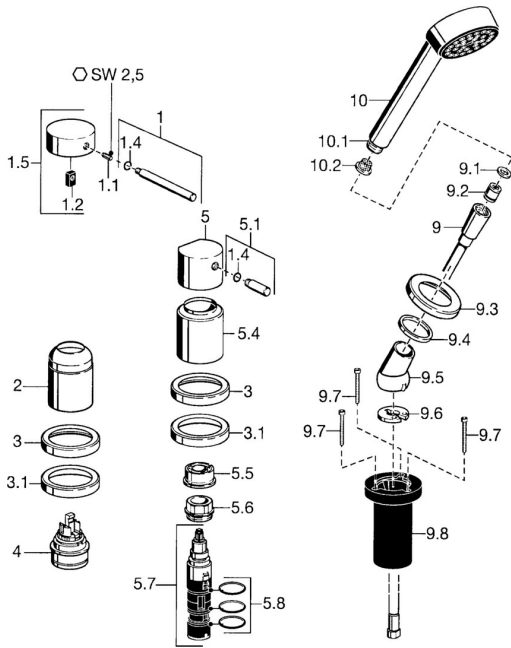

## Parti di ricambio

### SP53259031

	Nome	Codice
1	Leva, 80 mm Cromo <b>Fuori produzione</b>	59912122
1.1	Screw, M5x8, SW2.5	59904755
1.2	Adattatore	59904778
1.4	O-ring, d 6x1	59912136
1.5	Cappuccio Cromo <b>Fuori produzione</b>	59912143
2	Cappuccio Cromo	59904820
3	Piastra Cromo <b>Fuori produzione</b>	59912256
3.1	Piastra Cromo	59912259
4	Cartuccia, 4,8 eco	59904601
5	Maniglia Cromo	59912131
5.1	Leva, M8, 22 mm Cromo	59912132
5.4	Cappuccio Cromo	59912265
5.5	Limitatore di portata	59911897
5.6	Vite eye, M32x1.5	59911898
5.7	Deviatore	59912269
5.8	O-ring, d 24x2	59911835
9	Flessibile doccia, L=1750, G1/2-M12x1 Cromo	59912281
9.1	L'anello di tenuta, d 21x12x2	59912304
9.2	Valvola antiriflusso	59905714
9.3	Piastra, M70x1 Cromo	59912287
9.4	Anello glassato	59912286
9.5	Titolare Cromo	59912282
9.6	[IT3238]	59912337
9.7	Screw, M4x45	59912291
9.8	Supporto per doccetta	59912290
10	Doccetta Cromo <b>Fuori produzione</b>	51170200
10.1	Hose coupling, G1/2 <b>Fuori produzione</b>	59912237
10.2	Filtro	59906859
N.I.	Kit viti per prolunga Cromo	59912169
N.I.	Prolunga, 20 mm	59912160
N.I.	Prolunga, 30 mm	59912235