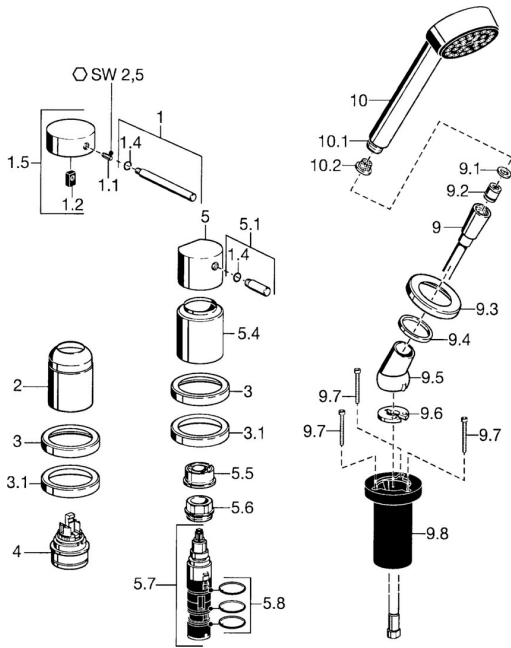

## Pièces de rechange

### SP53259031

	Nom		Code
1	Levier, 80 mm Chrome <b>Arrêté</b>		59912122
1.1	Vis, M5x8, SW2.5		59904755
1.2	Kit de joints pour bec		59904778
1.4	Joint, d 6x1		59912136
1.5	Chape Chrome <b>Arrêté</b>		59912143
2	Chape Chrome		59904820
3	Rosaces Chrome <b>Arrêté</b>		59912256
3.1	Rosaces Chrome		59912259
4	Cartouche, 4.8 eco		59904601
5	Levier Chrome		59912131
5.1	Levier, M8, 22 mm Chrome		59912132
5.4	Chape Chrome		59912265
5.5	Limiteur de debit		59911897
5.6	Vis Loop, M32x1.5		59911898
5.7	Inverseur		59912269
5.8	Joint torique, d 24x2		59911835
9	Flexible, L=1750, G1/2-M12x1 Chrome		59912281
9.1	L'anneau d'étanchéité, d 21x12x2		59912304
9.2	Clapet anti-retour		59905714
9.3	Rosaces, M70x1 Chrome		59912287
9.4	Bague glissante		59912286
9.5	Titulaire Chrome		59912282
9.6	Disk		59912337
9.7	Vis, M4x45		59912291
9.8	Passage tablette		59912290
10	Douchette Chrome <b>Arrêté</b>		51170200
10.1	Raccord tuyau, G1/2 <b>Arrêté</b>		59912237
10.2	Tête de douchette		59906859
N.I.	Kit de vis d'extension Chrome		59912169
N.I.	Rallonge pour mitigeur encastrés, 20 mm		59912160
N.I.	Rallonge pour mitigeur encastrés, 30 mm		59912235