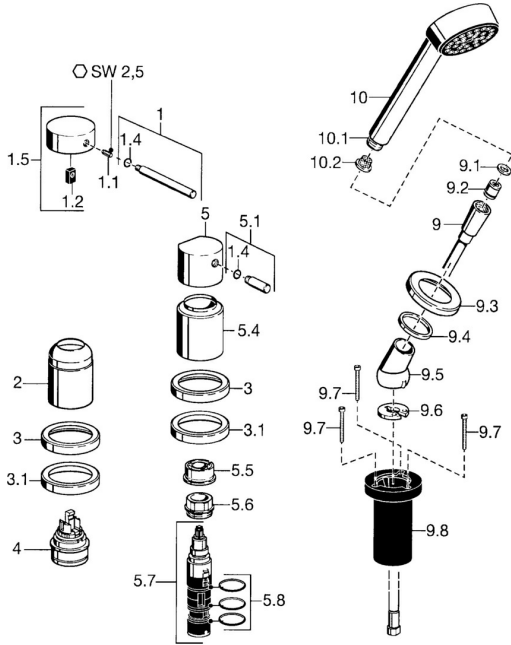

EAN: 4015474057128
static.hansa.com/5325903174

Ersatzteile

SP53259031

	Name	Art.-Nr.
1	Hebel, 80 mm Chrom Ausgelaufen	59912122
1.1	Schraube, M5x8, SW2.5	59904755
1.2	Kunststoffadapter	59904778
1.4	O-Ring, d 6x1	59912136
1.5	Abdeckkappe Chrom Ausgelaufen	59912143
2	Abdeckkappe Chrom	59904820
3	Rosette Chrom Ausgelaufen	59912256
3.1	Rosette Chrom	59912259
4	Kartusche, 4,8 eco	59904601
5	Griff Chrom	59912131
5.1	Hebel, M8, 22 mm Chrom	59912132
5.4	Abdeckkappe Chrom	59912265
5.5	Durchflussbegrenzer	59911897
5.6	Ringschraube, M32x1.5	59911898
5.7	Umstellung	59912269
5.8	O-Ringsatz, d 24x2	59911835
9	Brauseschlauch, L=1750, G1/2-M12x1 Chrom	59912281
9.1	Dichtungsring, d 21x12x2	59912304
9.2	Rückschlagventil	59905714
9.3	Rosette, M70x1 Chrom	59912287
9.4	Gleitring	59912286
9.5	Halter Chrom	59912282
9.6	Scheibe	59912337
9.7	Schraube, M4x45	59912291
9.8	Schlauchdurchführung	59912290
10	Handbrause Chrom Ausgelaufen	51170200
10.1	Schlauchanschluß, G1/2 Ausgelaufen	59912237
10.2	Sieb	59906859
N.I.	Verlängerungsschraubensatz Chrom	59912169
N.I.	Verlängerungssatz, 20 mm	59912160
N.I.	Verlängerungssatz, 30 mm	59912235