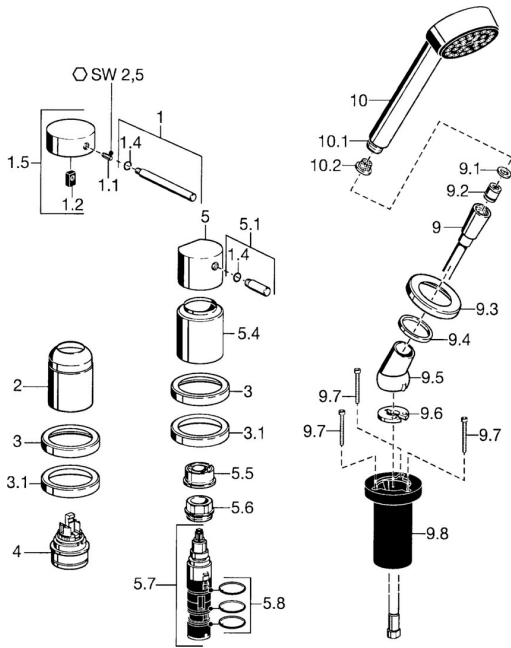

EAN: 4015474057128
static.hansa.com/5325903174

Náhradní díly

SP53259031

	Název	Kód
1	Páka, 80 mm Chrom Ukončeno	59912122
1.1	Šroub, M5x8, SW2.5	59904755
1.2	Kluzné pouzdro (osazené)	59904778
1.4	O-kroužek, d 6x1	59912136
1.5	Krytka Chrom Ukončeno	59912143
2	Krytka Chrom	59904820
3	Kryt příruby Chrom Ukončeno	59912256
3.1	Kryt příruby Chrom	59912259
4	Kartuše, 4,8 eco	59904601
5	Ovládací páka Chrom	59912131
5.1	Páka, M8, 22 mm Chrom	59912132
5.4	Krytka Chrom	59912265
5.5	Regulátor průtoku	59911897
5.6	Oční šroub, M32x1.5	59911898
5.7	Přepínač	59912269
5.8	O-kroužek, d 24x2	59911835
9	Sprchová hadice, L=1750, G1/2-M12x1 Chrom	59912281
9.1	Těsnicí kroužek, d 21x12x2	59912304
9.2	Zpětný ventil	59905714
9.3	Kryt příruby, M70x1 Chrom	59912287
9.4	Kroužek	59912286
9.5	Držák Chrom	59912282
9.6	[CZ3238]	59912337
9.7	Šroub, M4x45	59912291
9.8	Průchodka	59912290
10	Ruční sprcha Chrom Ukončeno	51170200
10.1	Šroubení pro připojení hadice, G1/2 Ukončeno	59912237
10.2	Filtr	59906859
N.I.	Prodloužení Chrom	59912169
N.I.	Nástavec-sada, 20 mm	59912160
N.I.	Nástavec-sada, 30 mm	59912235