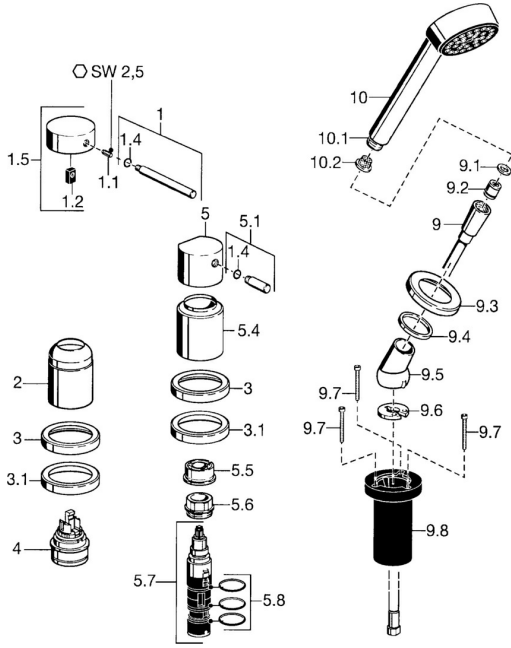

EAN: 4015474057111
static.hansa.com/53259031

Reserveonderdelen

SP53259031

	Naam	Code
1	Hendel, 80 mm Chroom Stopgezet	59912122
1.1	Schroef, M5x8, SW2.5	59904755
1.2	Joint klassiek uitloop	59904778
1.4	O-ring, d 6x1	59912136
1.5	Kap Chroom Stopgezet	59912143
2	Kap Chroom	59904820
3	Afdekplaat Chroom Stopgezet	59912256
3.1	Afdekplaat Chroom	59912259
4	Binnenwerk, 4,8 eco	59904601
5	Hendel Chroom	59912131
5.1	Hendel, M8, 22 mm Chroom	59912132
5.4	Kap Chroom	59912265
5.5	Doorvoerbegrenzer	59911897
5.6	Schroefoog, M32x1.5	59911898
5.7	Omsteller	59912269
5.8	O-ring, d 24x2	59911835
9	Doucheslang, L=1750, G1/2-M12x1 Chroom	59912281
9.1	Afdichtring, d 21x12x2	59912304
9.2	Terugslagklep	59905714
9.3	Afdekplaat, M70x1 Chroom	59912287
9.4	Glijring wit	59912286
9.5	Houder Chroom	59912282
9.6	[DU3238]	59912337
9.7	Schroef, M4x45	59912291
9.8	Doorvoernippel	59912290
10	Handdouche Chroom Stopgezet	51170200
10.1	Koppelstuk flexibel, G1/2 Stopgezet	59912237
10.2	Filter sproeier	59906859
N.I.	Verlenschroeven Chroom	59912169
N.I.	Inbouwverlengstuk compleet, 20 mm	59912160
N.I.	Inbouwverlengstuk compleet, 30 mm	59912235