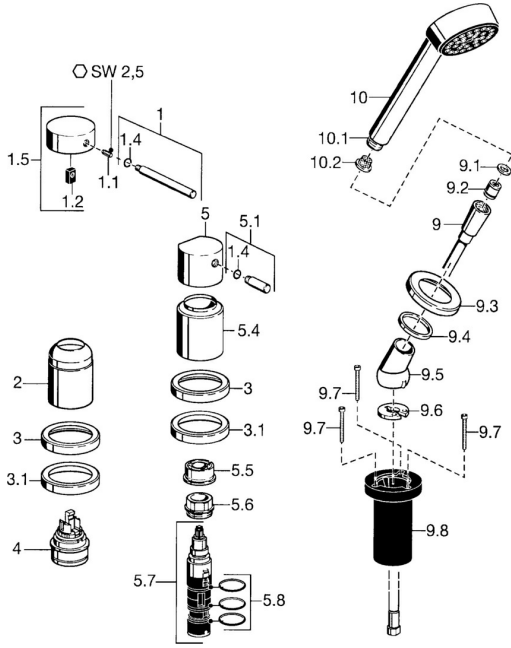

EAN: 4015474057111
static.hansa.com/53259031

Ersatzteile

SP53259031

	Name	Art.-Nr.
1	Hebel, 80 mm Chrom Ausgelaufen	59912122
1.1	Schraube, M5x8, SW2.5	59904755
1.2	Kunststoffadapter	59904778
1.4	O-Ring, d 6x1	59912136
1.5	Abdeckkappe Chrom Ausgelaufen	59912143
2	Abdeckkappe Chrom	59904820
3	Rosette Chrom Ausgelaufen	59912256
3.1	Rosette Chrom	59912259
4	Kartusche, 4,8 eco	59904601
5	Griff Chrom	59912131
5.1	Hebel, M8, 22 mm Chrom	59912132
5.4	Abdeckkappe Chrom	59912265
5.5	Durchflussbegrenzer	59911897
5.6	Ringschraube, M32x1.5	59911898
5.7	Umstellung	59912269
5.8	O-Ringsatz, d 24x2	59911835
9	Brauseschlauch, L=1750, G1/2-M12x1 Chrom	59912281
9.1	Dichtungsring, d 21x12x2	59912304
9.2	Rückschlagventil	59905714
9.3	Rosette, M70x1 Chrom	59912287
9.4	Gleitring	59912286
9.5	Halter Chrom	59912282
9.6	Scheibe	59912337
9.7	Schraube, M4x45	59912291
9.8	Schlauchdurchführung	59912290
10	Handbrause Chrom Ausgelaufen	51170200
10.1	Schlauchanschluß, G1/2 Ausgelaufen	59912237
10.2	Sieb	59906859
N.I.	Verlängerungsschraubensatz Chrom	59912169
N.I.	Verlängerungssatz, 20 mm	59912160
N.I.	Verlängerungssatz, 30 mm	59912235