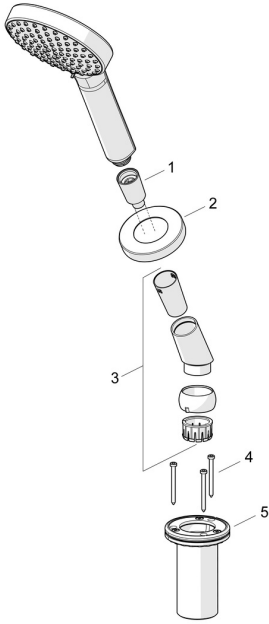

## Parti di ricambio

### SP53249440

	Nome	Codice
01	Flessibile doccia, L=1750, G1/2-M12x1 Cromo	59912281
02	Piastra, d 72 mm Cromo	59914672
03	Titolare Cromo	59912282
04	Screw, M4x45	59912291
05	Supporto per doccia	59914673