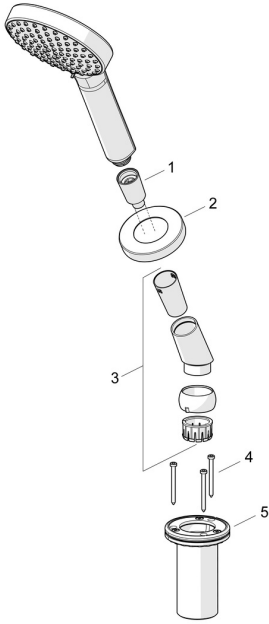

EAN: 4057304014673
static.hansa.com/53249440

Ersatzteile

SP53249440

	Name	Art.-Nr.
01	Brauseschlauch, L=1750, G1/2-M12x1 Chrom	59912281
02	Deckplatte, d 72 mm Chrom	59914672
03	Halter Chrom	59912282
04	Schraube, M4x45	59912291
05	Schlauchdurchführung	59914673