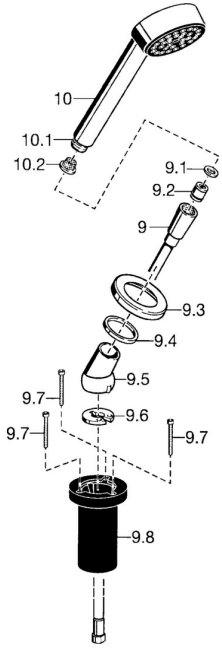

EAN: 4015474062245
static.hansa.com/53249190

Reserveonderdelen

SP53249190

	Naam	Code
9	Doucheslang, L=1750, G1/2-M12x1 Chrom	59912281
9.1	Afdichtring, d 21x12x2	59912304
9.2	Terugslagklep	59905714
9.3	Afdekplaat, M70x1 Chrom	59912287
9.4	Glijring wit	59912286
9.5	Houder Chrom	59912282
9.6	[DU3238]	59912337
9.7	Schroef, M4x45	59912291
9.8	Doorvoernippel	59912290
10	Handdouche Chrom Stopgezet	51170200
10.1	Koppelstuk flexibel, G1/2 Stopgezet	59912237
10.2	Filter sproeier	59906859