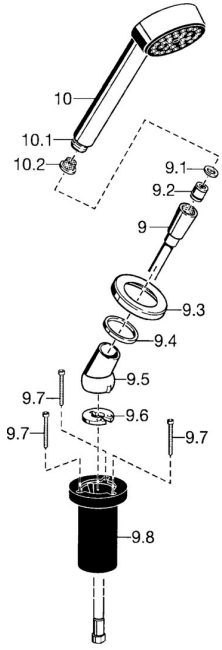

EAN: 4015474062245
static.hansa.com/53249190

Pièces de rechange

SP53249190

	Nom	Code
9	Flexible, L=1750, G1/2-M12x1 Chrome	59912281
9.1	L'anneau d'étanchéité, d 21x12x2	59912304
9.2	Clapet anti-retour	59905714
9.3	Rosaces, M70x1 Chrome	59912287
9.4	Bague glissante	59912286
9.5	Titulaire Chrome	59912282
9.6	Disk	59912337
9.7	Vis, M4x45	59912291
9.8	Passage tablette	59912290
10	Douchette Chrome Arrêté	51170200
10.1	Raccord tuyau, G1/2 Arrêté	59912237
10.2	Tête de douchette	59906859