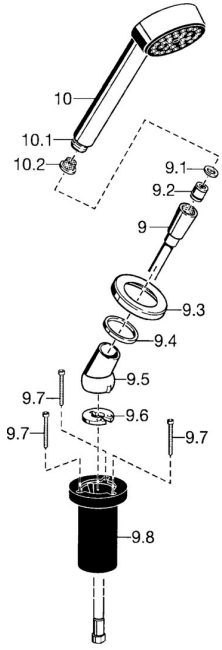

## Ersatzteile

### SP53249190

	Name	Art.-Nr.
9	Brauseschlauch, L=1750, G1/2-M12x1 Chrom	59912281
9.1	Dichtungsring, d 21x12x2	59912304
9.2	Rückschlagventil	59905714
9.3	Rosette, M70x1 Chrom	59912287
9.4	Gleitring	59912286
9.5	Halter Chrom	59912282
9.6	Scheibe	59912337
9.7	Schraube, M4x45	59912291
9.8	Schlauchdurchführung	59912290
10	Handbrause Chrom <span style="background-color: #cccccc;">Ausgelaufen</span>	51170200
10.1	Schlauchanschluß, G1/2 <span style="background-color: #cccccc;">Ausgelaufen</span>	59912237
10.2	Sieb	59906859