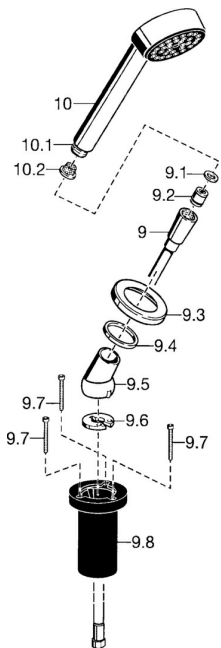

EAN: 4015474062245
static.hansa.com/53249190

Náhradní díly

SP53249190

	Název	Kód
9	Sprchová hadice, L=1750, G1/2-M12x1 Chrom	59912281
9.1	Těsnicí kroužek, d 21x12x2	59912304
9.2	Zpětný ventil	59905714
9.3	Kryt příruby, M70x1 Chrom	59912287
9.4	Kroužek	59912286
9.5	Držák Chrom	59912282
9.6	[CZ3238]	59912337
9.7	Šroub, M4x45	59912291
9.8	Průchodka	59912290
10	Ruční sprcha Chrom Ukončeno	51170200
10.1	Šroubení pro připojení hadice, G1/2 Ukončeno	59912237
10.2	Filtr	59906859