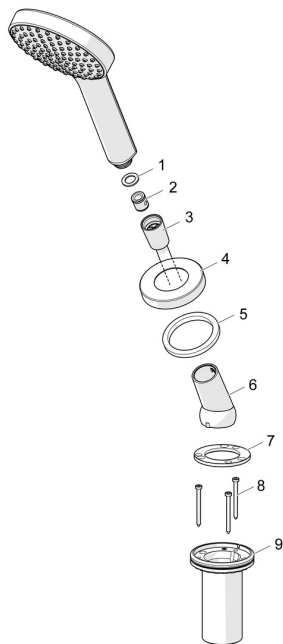

EAN: 4057304012891
static.hansa.com/53249140

Náhradné diely

SP53249140

	Názov	Kód
01	Tesniaci krúžok, d 21x12x2	59912304
02	Spätný ventil	59905714
03	Sprchová hadica, L=1750, G1/2-M12x1 Chróm	59912281
04	Kryt príruby, M70x1 Chróm	59912287
05	Trečí krúžok	59912286
06	Držiak Chróm	59912282
07	[SK3238]	59912337
08	Skrutka, M4x45	59912291
09	Prechodka	59912290