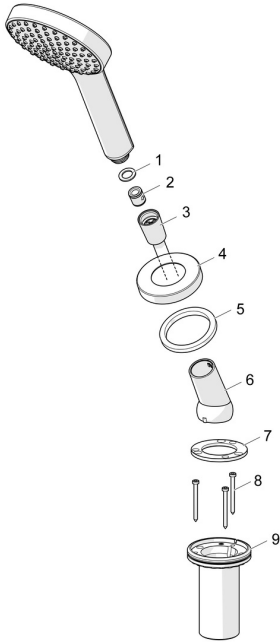

## Reserveonderdelen

### SP53249140

	Naam	Code
01	Afdichtring, d 21x12x2	59912304
02	Terugslagklep	59905714
03	Doucheslang, L=1750, G1/2-M12x1 Chrom	59912281
04	Afdekplaat, M70x1 Chrom	59912287
05	Glijring wit	59912286
06	Houder Chrom	59912282
07	[DU3238]	59912337
08	Schroef, M4x45	59912291
09	Doorvoernippel	59912290