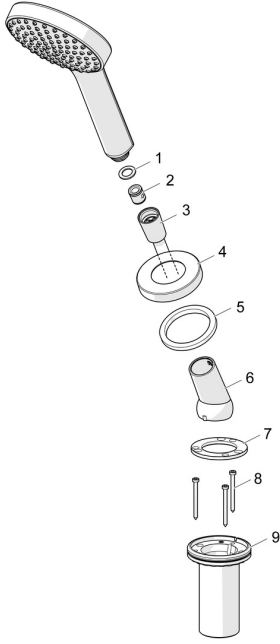

EAN: 4057304012891
static.hansa.com/53249140

Pièces de rechange

SP53249140

	Nom	Code
01	L'anneau d'étanchéité, d 21x12x2	59912304
02	Clapet anti-retour	59905714
03	Flexible, L=1750, G1/2-M12x1 Chrome	59912281
04	Rosaces, M70x1 Chrome	59912287
05	Bague glissante	59912286
06	Titulaire Chrome	59912282
07	Disk	59912337
08	Vis, M4x45	59912291
09	Passage tablette	59912290