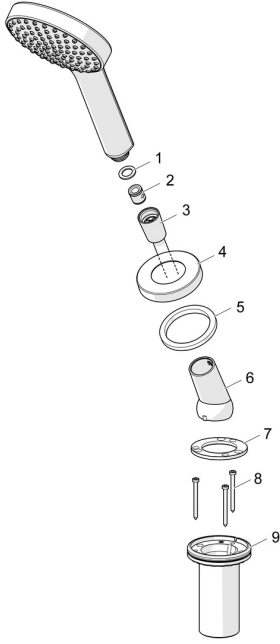

## Ersatzteile

### SP53249140

	Name	Art.-Nr.
01	Dichtungsring, d 21x12x2	59912304
02	Rückschlagventil	59905714
03	Brauseschlauch, L=1750, G1/2-M12x1 Chrom	59912281
04	Rosette, M70x1 Chrom	59912287
05	Gleitring	59912286
06	Halter Chrom	59912282
07	Scheibe	59912337
08	Schraube, M4x45	59912291
09	Schlauchdurchführung	59912290