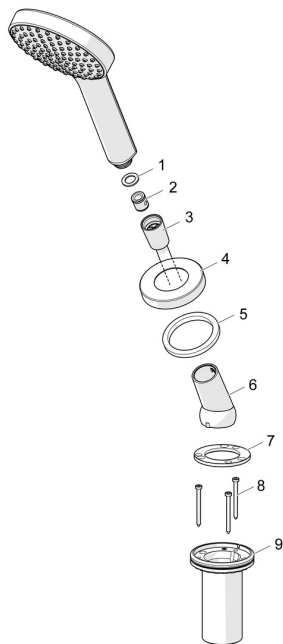

EAN: 4057304012891
static.hansa.com/53249140

Náhradní díly

SP53249140

	Název	Kód
01	Těsnicí kroužek, d 21x12x2	59912304
02	Zpětný ventil	59905714
03	Sprchová hadice, L=1750, G1/2-M12x1 Chrom	59912281
04	Kryt příruby, M70x1 Chrom	59912287
05	Kroužek	59912286
06	Držák Chrom	59912282
07	[CZ3238]	59912337
08	Šroub, M4x45	59912291
09	Průchodka	59912290