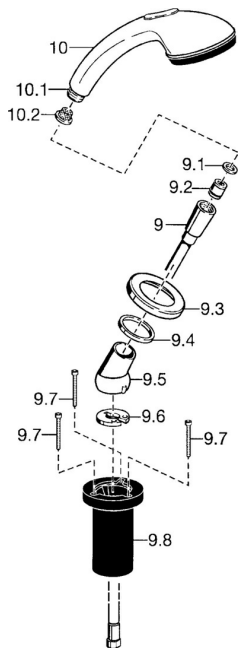

EAN: 4015474048447
static.hansa.com/5324913092

Náhradné diely

SP53249130

	Názov	Kód
9	Sprchová hadica, L=1750, G1/2-M12x1 Chróm	59912281
9.1	Tesniaci krúžok, d 21x12x2	59912304
9.2	Spätný ventil	59905714
9.3	Kryt príruby, M70x1 Chróm/Saténová Ukončené	59912288
9.3	Kryt príruby, M70x1 Chróm	59912287
9.4	Trečí krúžok	59912286
9.5	Držiak Chróm	59912282
9.6	[SK3238]	59912337
9.7	Skrutka, M4x45	59912291
9.8	Prechodka	59912290
10	Ručná sprcha Chróm/Zlatá Ukončené	599043390
10	Ručná sprcha Chróm/Saténová Ukončené	599043392
10	Ručná sprcha Chróm Ukončené	04320100
10.1	Šróbenie pre pripojenie hadice, G1/2 Ukončené	59912237
10.2	Filtre	59906859