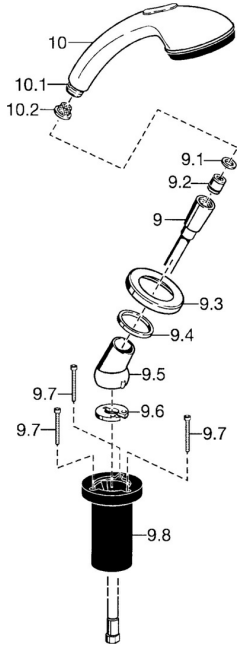

EAN: 4015474048447
static.hansa.com/5324913092

Reserveonderdelen

SP53249130

	Naam	Code
9	Doucheslang, L=1750, G1/2-M12x1 Chroom	59912281
9.1	Afdichtring, d 21x12x2	59912304
9.2	Terugslagklep	59905714
9.3	Afdekplaat, M70x1 Chroom/Satijn Stopgezet	59912288
9.3	Afdekplaat, M70x1 Chroom	59912287
9.4	Glijring wit	59912286
9.5	Houder Chroom	59912282
9.6	[DU3238]	59912337
9.7	Schroef, M4x45	59912291
9.8	Doorvoernippel	59912290
10	Handdouche Chroom/Goud Stopgezet	599043390
10	Handdouche Chroom/Satijn Stopgezet	599043392
10	Handdouche Chroom Stopgezet	04320100
10.1	Koppelstuk flexibel, G1/2 Stopgezet	59912237
10.2	Filter sproeier	59906859