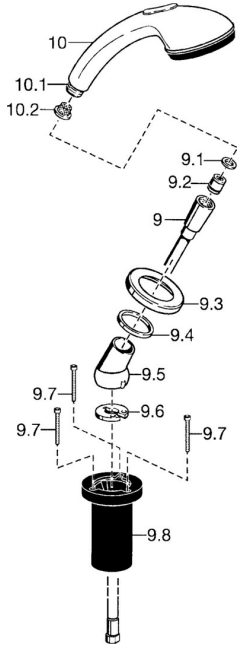

## Pièces de rechange

### SP53249130

	Nom	Code
9	Flexible, L=1750, G1/2-M12x1 Chrome	59912281
9.1	L'anneau d'étanchéité, d 21x12x2	59912304
9.2	Clapet anti-retour	59905714
9.3	Rosaces, M70x1 Chrome/Satin <b>Arrêté</b>	59912288
9.3	Rosaces, M70x1 Chrome	59912287
9.4	Bague glissante	59912286
9.5	Titulaire Chrome	59912282
9.6	Disk	59912337
9.7	Vis, M4x45	59912291
9.8	Passage tablette	59912290
10	Douchette Chrome/or <b>Arrêté</b>	599043390
10	Douchette Chrome/Satin <b>Arrêté</b>	599043392
10	Douchette Chrome <b>Arrêté</b>	04320100
10.1	Raccord tuyau, G1/2 <b>Arrêté</b>	59912237
10.2	Tête de douchette	59906859