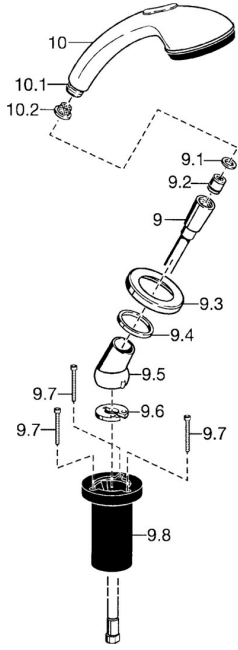

EAN: 4015474048447
static.hansa.com/5324913092

Ersatzteile

SP53249130

	Name	Art.-Nr.
9	Brauseschlauch, L=1750, G1/2-M12x1 Chrom	59912281
9.1	Dichtungsring, d 21x12x2	59912304
9.2	Rückschlagventil	59905714
9.3	Rosette, M70x1 Chrom/Seidenmatt Ausgelaufen	59912288
9.3	Rosette, M70x1 Chrom	59912287
9.4	Gleitring	59912286
9.5	Halter Chrom	59912282
9.6	Scheibe	59912337
9.7	Schraube, M4x45	59912291
9.8	Schlauchdurchführung	59912290
10	Handbrause Chrom/Gold Ausgelaufen	599043390
10	Handbrause Chrom/Seidenmatt Ausgelaufen	599043392
10	Handbrause Chrom Ausgelaufen	04320100
10.1	Schlauchanschluß, G1/2 Ausgelaufen	59912237
10.2	Sieb	59906859