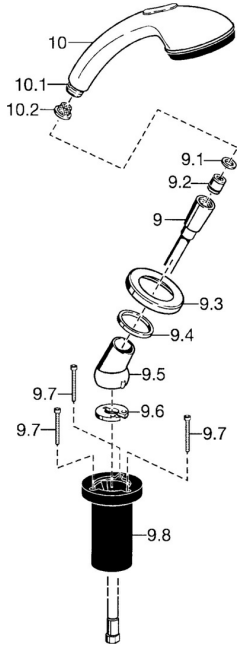

EAN: 4015474048454
static.hansa.com/5324913090

Reserveonderdelen

SP53249130

	Naam	Code
9	Doucheslang, L=1750, G1/2-M12x1 Chroom	59912281
9.1	Afdichtring, d 21x12x2	59912304
9.2	Terugslagklep	59905714
9.3	Afdekplaat, M70x1 Chroom/Satijn Stopgezet	59912288
9.3	Afdekplaat, M70x1 Chroom	59912287
9.4	Glijring wit	59912286
9.5	Houder Chroom	59912282
9.6	[DU3238]	59912337
9.7	Schroef, M4x45	59912291
9.8	Doorvoernippel	59912290
10	Handdouche Chroom/Goud Stopgezet	599043390
10	Handdouche Chroom/Satijn Stopgezet	599043392
10	Handdouche Chroom Stopgezet	04320100
10.1	Koppelstuk flexibel, G1/2 Stopgezet	59912237
10.2	Filter sproeier	59906859