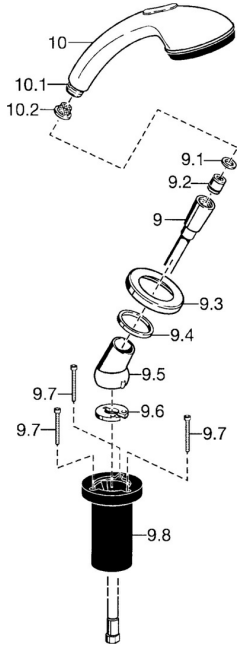

EAN: 4015474048454
static.hansa.com/5324913090

Ersatzteile

SP53249130

| | Name | Art.-Nr. |
|------|--|-----------|
| 9 | Brauseschlauch, L=1750, G1/2-M12x1 Chrom | 59912281 |
| 9.1 | Dichtungsring, d 21x12x2 | 59912304 |
| 9.2 | Rückschlagventil | 59905714 |
| 9.3 | Rosette, M70x1 Chrom/Seidenmatt Ausgelaufen | 59912288 |
| 9.3 | Rosette, M70x1 Chrom | 59912287 |
| 9.4 | Gleitring | 59912286 |
| 9.5 | Halter Chrom | 59912282 |
| 9.6 | Scheibe | 59912337 |
| 9.7 | Schraube, M4x45 | 59912291 |
| 9.8 | Schlauchdurchführung | 59912290 |
| 10 | Handbrause Chrom/Gold Ausgelaufen | 599043390 |
| 10 | Handbrause Chrom/Seidenmatt Ausgelaufen | 599043392 |
| 10 | Handbrause Chrom Ausgelaufen | 04320100 |
| 10.1 | Schlauchanschluß, G1/2 Ausgelaufen | 59912237 |
| 10.2 | Sieb | 59906859 |