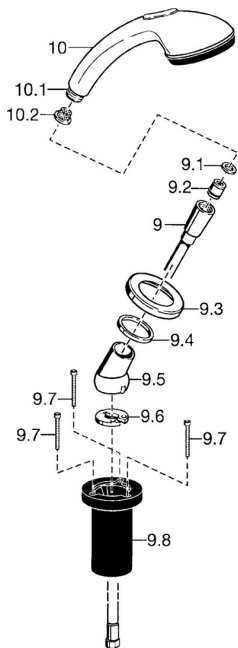

EAN: 4015474048454
static.hansa.com/5324913090

Náhradní díly

SP53249130

	Název	Kód
9	Sprchová hadice, L=1750, G1/2-M12x1 Chrom	59912281
9.1	Těsnicí kroužek, d 21x12x2	59912304
9.2	Zpětný ventil	59905714
9.3	Kryt příruby, M70x1 Chrom/saténová Ukončeno	59912288
9.3	Kryt příruby, M70x1 Chrom	59912287
9.4	Kroužek	59912286
9.5	Držák Chrom	59912282
9.6	[CZ3238]	59912337
9.7	Šroub, M4x45	59912291
9.8	Průchodka	59912290
10	Ruční sprcha Chrom/Zlatá Ukončeno	599043390
10	Ruční sprcha Chrom/saténová Ukončeno	599043392
10	Ruční sprcha Chrom Ukončeno	04320100
10.1	Šroubení pro připojení hadice, G1/2 Ukončeno	59912237
10.2	Filtr	59906859