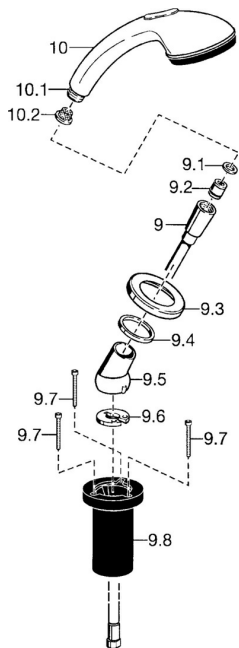

EAN: 4015474048409
static.hansa.com/5324913082

Náhradné diely

SP53249130

	Názov	Kód
9	Sprchová hadica, L=1750, G1/2-M12x1 Chróm	59912281
9.1	Tesniaci krúžok, d 21x12x2	59912304
9.2	Spätný ventil	59905714
9.3	Kryt príruby, M70x1 Chróm/Saténová Ukončené	59912288
9.3	Kryt príruby, M70x1 Chróm	59912287
9.4	Trečí krúžok	59912286
9.5	Držiak Chróm	59912282
9.6	[SK3238]	59912337
9.7	Skrutka, M4x45	59912291
9.8	Prechodka	59912290
10	Ručná sprcha Chróm/Zlatá Ukončené	599043390
10	Ručná sprcha Chróm/Saténová Ukončené	599043392
10	Ručná sprcha Chróm Ukončené	04320100
10.1	Šróbenie pre pripojenie hadice, G1/2 Ukončené	59912237
10.2	Filtre	59906859