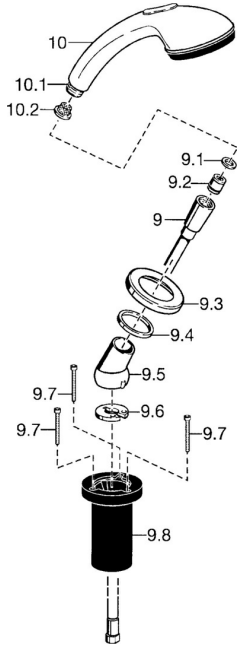

EAN: 4015474048409
static.hansa.com/5324913082

Reserveonderdelen

SP53249130

	Naam	Code
9	Doucheslang, L=1750, G1/2-M12x1 Chroom	59912281
9.1	Afdichtring, d 21x12x2	59912304
9.2	Terugslagklep	59905714
9.3	Afdekplaat, M70x1 Chroom/Satijn Stopgezet	59912288
9.3	Afdekplaat, M70x1 Chroom	59912287
9.4	Glijring wit	59912286
9.5	Houder Chroom	59912282
9.6	[DU3238]	59912337
9.7	Schroef, M4x45	59912291
9.8	Doorvoernippel	59912290
10	Handdouche Chroom/Goud Stopgezet	599043390
10	Handdouche Chroom/Satijn Stopgezet	599043392
10	Handdouche Chroom Stopgezet	04320100
10.1	Koppelstuk flexibel, G1/2 Stopgezet	59912237
10.2	Filter sproeier	59906859