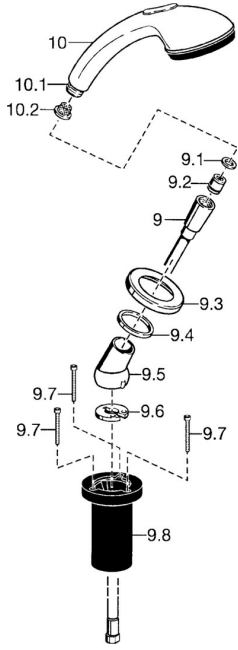

EAN: 4015474048409
static.hansa.com/5324913082

Pièces de rechange

SP53249130

	Nom	Code
9	Flexible, L=1750, G1/2-M12x1 Chrome	59912281
9.1	L'anneau d'étanchéité, d 21x12x2	59912304
9.2	Clapet anti-retour	59905714
9.3	Rosaces, M70x1 Chrome/Satin Arrêté	59912288
9.3	Rosaces, M70x1 Chrome	59912287
9.4	Bague glissante	59912286
9.5	Titulaire Chrome	59912282
9.6	Disk	59912337
9.7	Vis, M4x45	59912291
9.8	Passage tablette	59912290
10	Douchette Chrome/or Arrêté	599043390
10	Douchette Chrome/Satin Arrêté	599043392
10	Douchette Chrome Arrêté	04320100
10.1	Raccord tuyau, G1/2 Arrêté	59912237
10.2	Tête de douchette	59906859