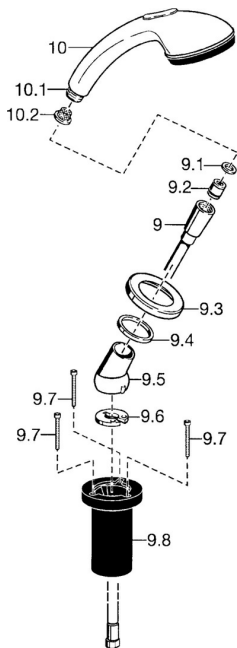

## Náhradní díly

### SP53249130

	Název	Kód
9	Sprchová hadice, L=1750, G1/2-M12x1 Chrom	59912281
9.1	Těsnicí kroužek, d 21x12x2	59912304
9.2	Zpětný ventil	59905714
9.3	Kryt příruby, M70x1 Chrom/saténová <b>Ukončeno</b>	59912288
9.3	Kryt příruby, M70x1 Chrom	59912287
9.4	Kroužek	59912286
9.5	Držák Chrom	59912282
9.6	[CZ3238]	59912337
9.7	Šroub, M4x45	59912291
9.8	Průchodka	59912290
10	Ruční sprcha Chrom/Zlatá <b>Ukončeno</b>	599043390
10	Ruční sprcha Chrom/saténová <b>Ukončeno</b>	599043392
10	Ruční sprcha Chrom <b>Ukončeno</b>	04320100
10.1	Šroubení pro připojení hadice, G1/2 <b>Ukončeno</b>	59912237
10.2	Filtr	59906859