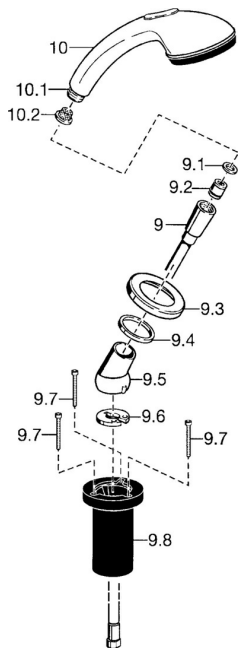

EAN: 4015474048393
static.hansa.com/53249130

Náhradné diely

SP53249130

	Názov	Kód
9	Sprchová hadica, L=1750, G1/2-M12x1 Chróm	59912281
9.1	Tesniaci krúžok, d 21x12x2	59912304
9.2	Spätný ventil	59905714
9.3	Kryt príruby, M70x1 Chróm/Saténová Ukončené	59912288
9.3	Kryt príruby, M70x1 Chróm	59912287
9.4	Trečí krúžok	59912286
9.5	Držiak Chróm	59912282
9.6	[SK3238]	59912337
9.7	Skrutka, M4x45	59912291
9.8	Prechodka	59912290
10	Ručná sprcha Chróm/Zlatá Ukončené	599043390
10	Ručná sprcha Chróm/Saténová Ukončené	599043392
10	Ručná sprcha Chróm Ukončené	04320100
10.1	Šróbenie pre pripojenie hadice, G1/2 Ukončené	59912237
10.2	Filtre	59906859