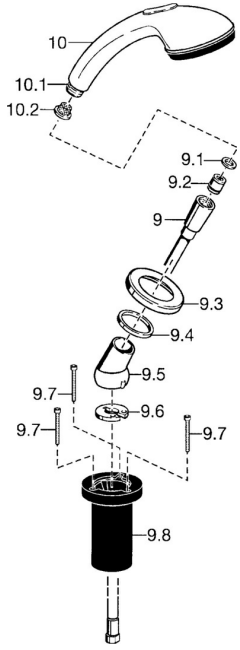

## Reserveonderdelen

### SP53249130

	Naam	Code
9	Doucheslang, L=1750, G1/2-M12x1 Chroom	59912281
9.1	Afdichtring, d 21x12x2	59912304
9.2	Terugslagklep	59905714
9.3	Afdekplaat, M70x1 Chroom/Satijn <b>Stopgezet</b>	59912288
9.3	Afdekplaat, M70x1 Chroom	59912287
9.4	Glijring wit	59912286
9.5	Houder Chroom	59912282
9.6	[DU3238]	59912337
9.7	Schroef, M4x45	59912291
9.8	Doorvoernippel	59912290
10	Handdouche Chroom/Goud <b>Stopgezet</b>	599043390
10	Handdouche Chroom/Satijn <b>Stopgezet</b>	599043392
10	Handdouche Chroom <b>Stopgezet</b>	04320100
10.1	Koppelstuk flexibel, G1/2 <b>Stopgezet</b>	59912237
10.2	Filter sproeier	59906859