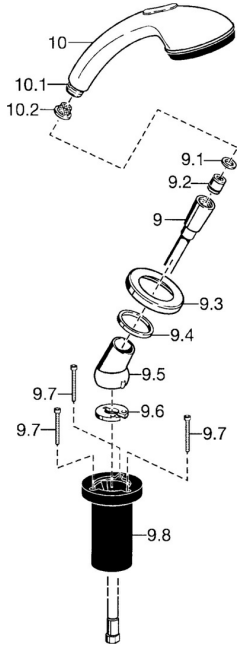

EAN: 4015474048393
static.hansa.com/53249130

Ersatzteile

SP53249130

	Name	Art.-Nr.
9	Brauseschlauch, L=1750, G1/2-M12x1 Chrom	59912281
9.1	Dichtungsring, d 21x12x2	59912304
9.2	Rückschlagventil	59905714
9.3	Rosette, M70x1 Chrom/Seidenmatt Ausgelaufen	59912288
9.3	Rosette, M70x1 Chrom	59912287
9.4	Gleitring	59912286
9.5	Halter Chrom	59912282
9.6	Scheibe	59912337
9.7	Schraube, M4x45	59912291
9.8	Schlauchdurchführung	59912290
10	Handbrause Chrom/Gold Ausgelaufen	599043390
10	Handbrause Chrom/Seidenmatt Ausgelaufen	599043392
10	Handbrause Chrom Ausgelaufen	04320100
10.1	Schlauchanschluß, G1/2 Ausgelaufen	59912237
10.2	Sieb	59906859