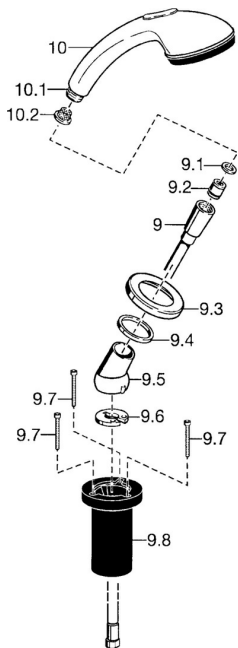

EAN: 4015474048393
static.hansa.com/53249130

Náhradní díly

SP53249130

	Název	Kód
9	Sprchová hadice, L=1750, G1/2-M12x1 Chrom	59912281
9.1	Těsnicí kroužek, d 21x12x2	59912304
9.2	Zpětný ventil	59905714
9.3	Kryt příruby, M70x1 Chrom/saténová Ukončeno	59912288
9.3	Kryt příruby, M70x1 Chrom	59912287
9.4	Kroužek	59912286
9.5	Držák Chrom	59912282
9.6	[CZ3238]	59912337
9.7	Šroub, M4x45	59912291
9.8	Průchodka	59912290
10	Ruční sprcha Chrom/Zlatá Ukončeno	599043390
10	Ruční sprcha Chrom/saténová Ukončeno	599043392
10	Ruční sprcha Chrom Ukončeno	04320100
10.1	Šroubení pro připojení hadice, G1/2 Ukončeno	59912237
10.2	Filtr	59906859